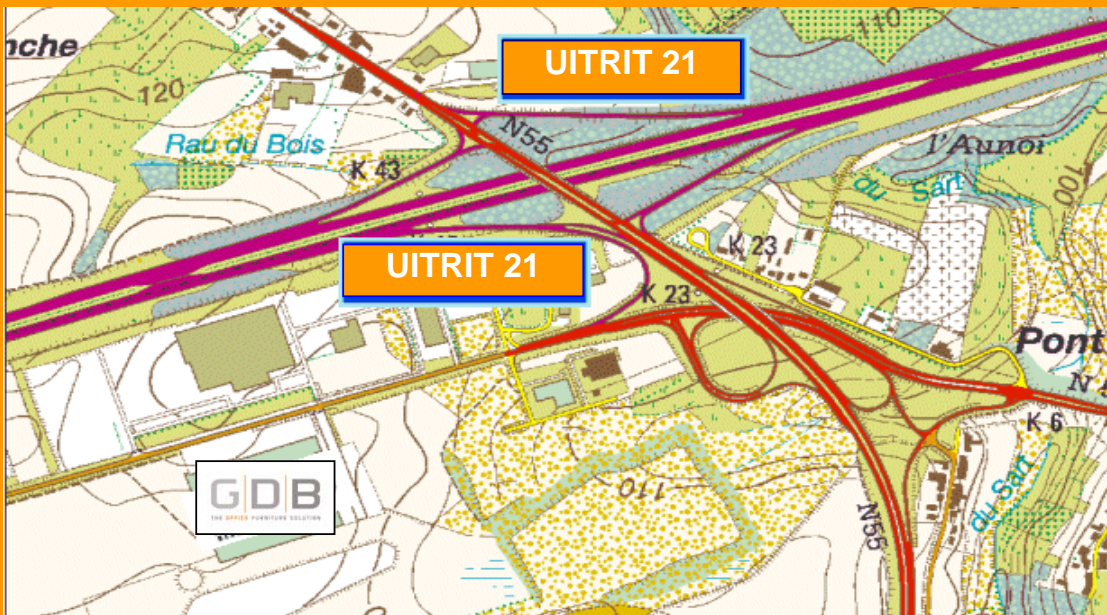

GDB, THE OFFICE FURNITURE SOLUTION

GDB Belux

Route du grand Peuplier , 6
7110 Strépy-Bracquegnies
België

Tel : +32 64 67 42 11
info@gdb.be

Vanuit Brussel

Autosnelweg E19 richting Bergen

- . Uitrut 21 (Binche - Soignies)
- . Aan het einde van de uitrit links afslaan (N55) en u rijdt over de brug van de autosnelweg,
- . Rechts aanhouden en de eerste afrit nemen richting industriegebied
- . Aan het einde van de uitrit opnieuw links afslaan:
Route du Grand Peuplier, 6
- . Na 400m, links afslaan aan de 2de ingang (sales&adm.)
- . De showroom GDB bevindt zich aan het einde van de parking aan de rechterkant.